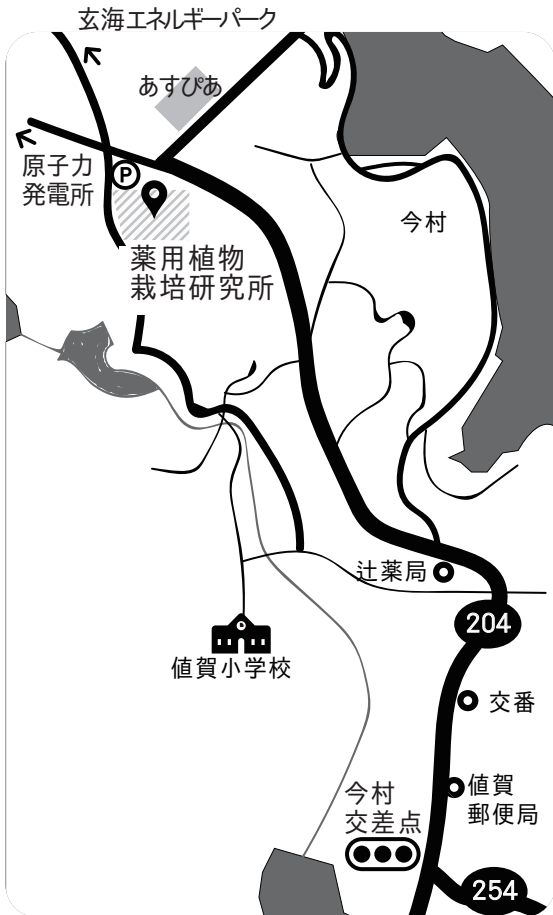

株式会社アルビオン 開発研究部 素材研究グループ 白神研究所 係長
2002年 株式会社アルビオン入社

鈴木 亜紀代

(すずきあきよ)

株式会社アルビオン 開発研究部 素材研究グループ 白神研究所
2016年 株式会社アルビオン入社

アクセス

国道 204 号線沿い。
ヤマザキショップの先、原子力発電所手前を左折。

9:00 に JR 唐津駅南口より直行バスがでます。ご希望の方はお申込み時に「バス利用希望」と明記ください。