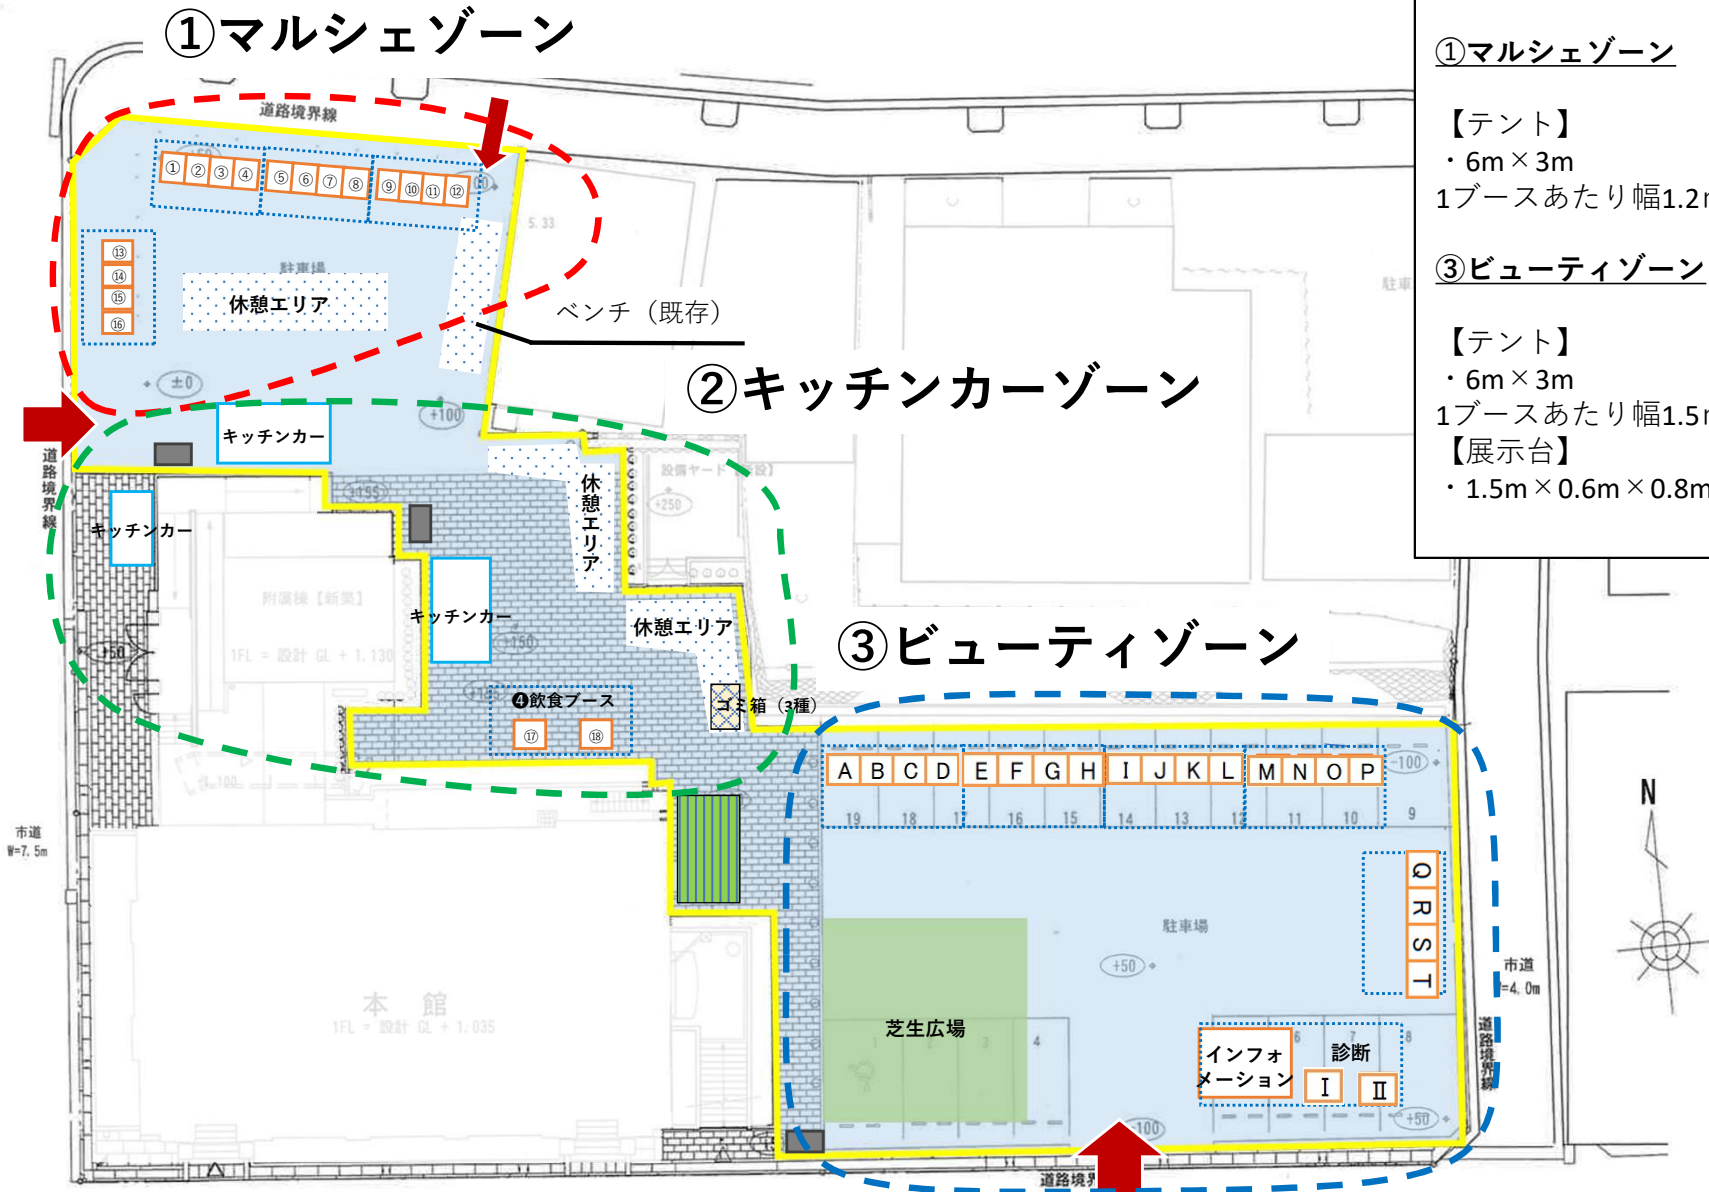

旧唐津銀行レイアウト

- ①マルシェ×16コマ
- ②キッチンカー×3台、飲食2コマ
- ③ビューティ×20コマ、診断2コマ

- ①マルシェゾーン
 - 【テント】
 - ・6m×3m
 - 1ブースあたり幅1.2m程度
- ③ビューティゾーン
 - 【テント】
 - ・6m×3m
 - 1ブースあたり幅1.5m程度
 - 【展示台】
 - ・1.5m×0.6m×0.8m